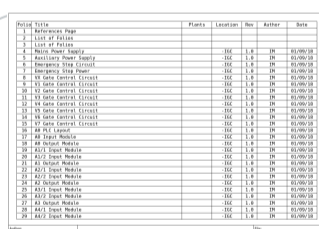

[Схем](#)

[Зурах](#)

[Тайлангууд](#)

[Экспорт, хэвлэх](#)

[Хавсралт](#)

энд pdf хувилбар байна [pdf](#)

© Зохиогчийн эрх 2020, The QElectroTech Team.

[Sphinx 2.4.0-ээр sphinxbootstrap4theme 0.6.0](#) ашиглан үүсгэсэн .