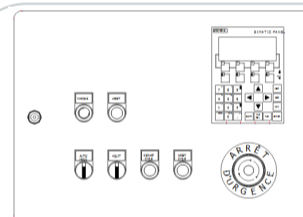

QElectroTech dokumentace

ZákladyRozhraníPředvolbyProjektFolioŽivelDirigentSchémaVýkresZprávyExport a tiskPříloha

zde je pdf verze [pdf](#)

© Copyright 2020, tým QElectroTech.

Generováno [Sphinx](#) 2.4.0 pomocí [sphinxbootstrap4theme](#) 0.6.0.