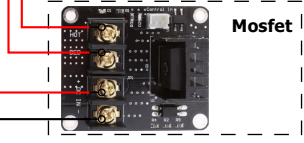

# BIGTREE TECH SKR 2 PIN

WWW.BIGTREE-TECH.COM

Lit chauffant 220v  
 Support aluminium relié à la masse

Carte mère - SKR 2 - BigTreeTech