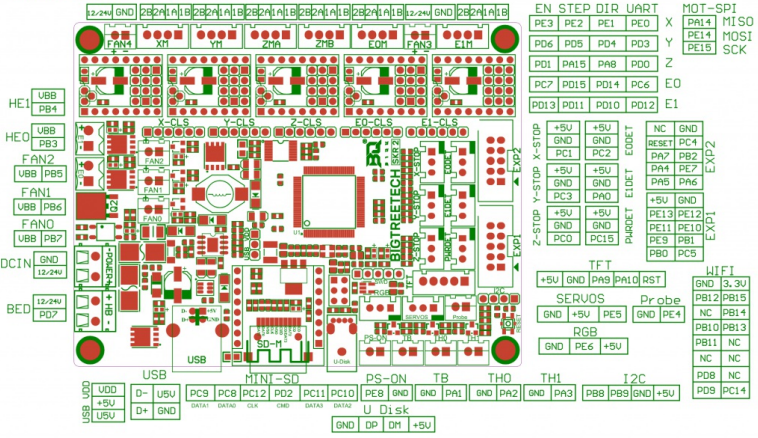

# BIGTREE TECH SKR 2 PIN

WWW.BIGTREE-TECH.COM

Lit chauffant 220v  
 Support aluminium relié à la masse

Carte mère - SKR 2 - BigTreeTech