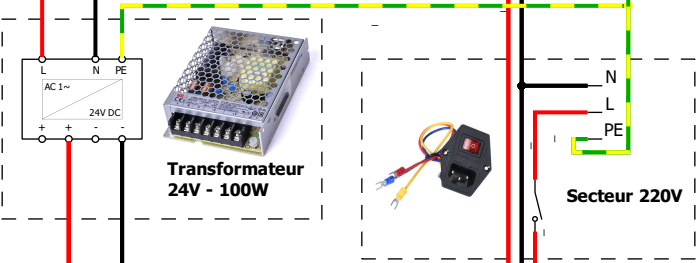

# BIGTREE TECH SKR 2 PIN

WWW.BIGTREE-TECH.COM

Lit chauffant 220v  
 Support aluminium relié à la masse

Carte mère - SKR 2 - BigTreeTech