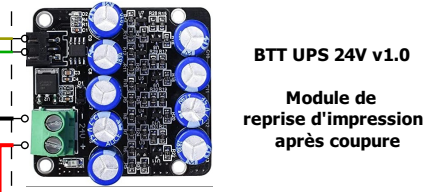

# BIGTREE TECH SKR 2 PIN

WWW.BIGTREE-TECH.COM

Lit chauffant 220v  
 Support aluminium relié à la masse

Carte mère - SKR 2 - BigTreeTech