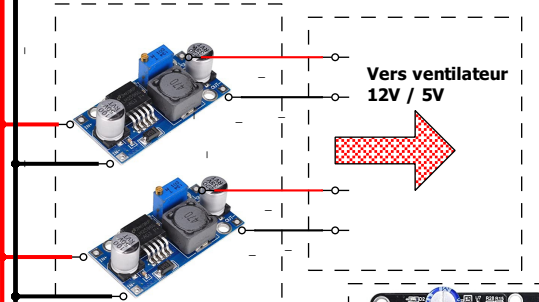

# BIGTREE TECH SKR 2 PIN

WWW.BIGTREE-TECH.COM

Lit chauffant 220v  
 Support aluminium relié à la masse

Carte mère - SKR 2 - BigTreeTech