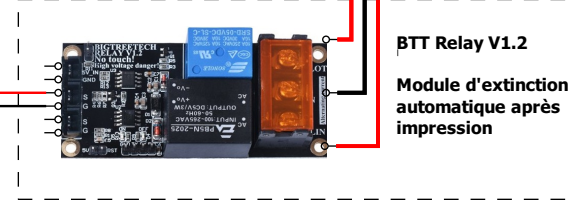

# BIGTREE TECH SKR 2 PIN

WWW.BIGTREE-TECH.COM

Lit chauffant 220v  
 Support aluminium relié à la masse

Carte mère - SKR 2 - BigTreeTech