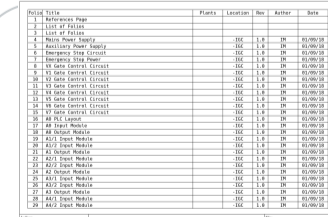

جدول المحتويات

[الأساسيات](#)

[واجهه المستخدم](#)

[التفضيلات](#)

[مشروع](#)

[فوليو](#)

[عنصر](#)

[موصل](#)

[مخطط](#)

[رسم](#)

[التقارير](#)

[تصدير وطباعة](#)

[المرفق](#)

QElectroTech وثائق

[الأساسيات](#)

[واجهه المستخدم](#)

[التفضيلات](#)

[مشروع](#)

[فوليو](#)

[عنصر](#)

[موصل](#)

[مخطط](#)

[رسم](#)

[التقارير](#)